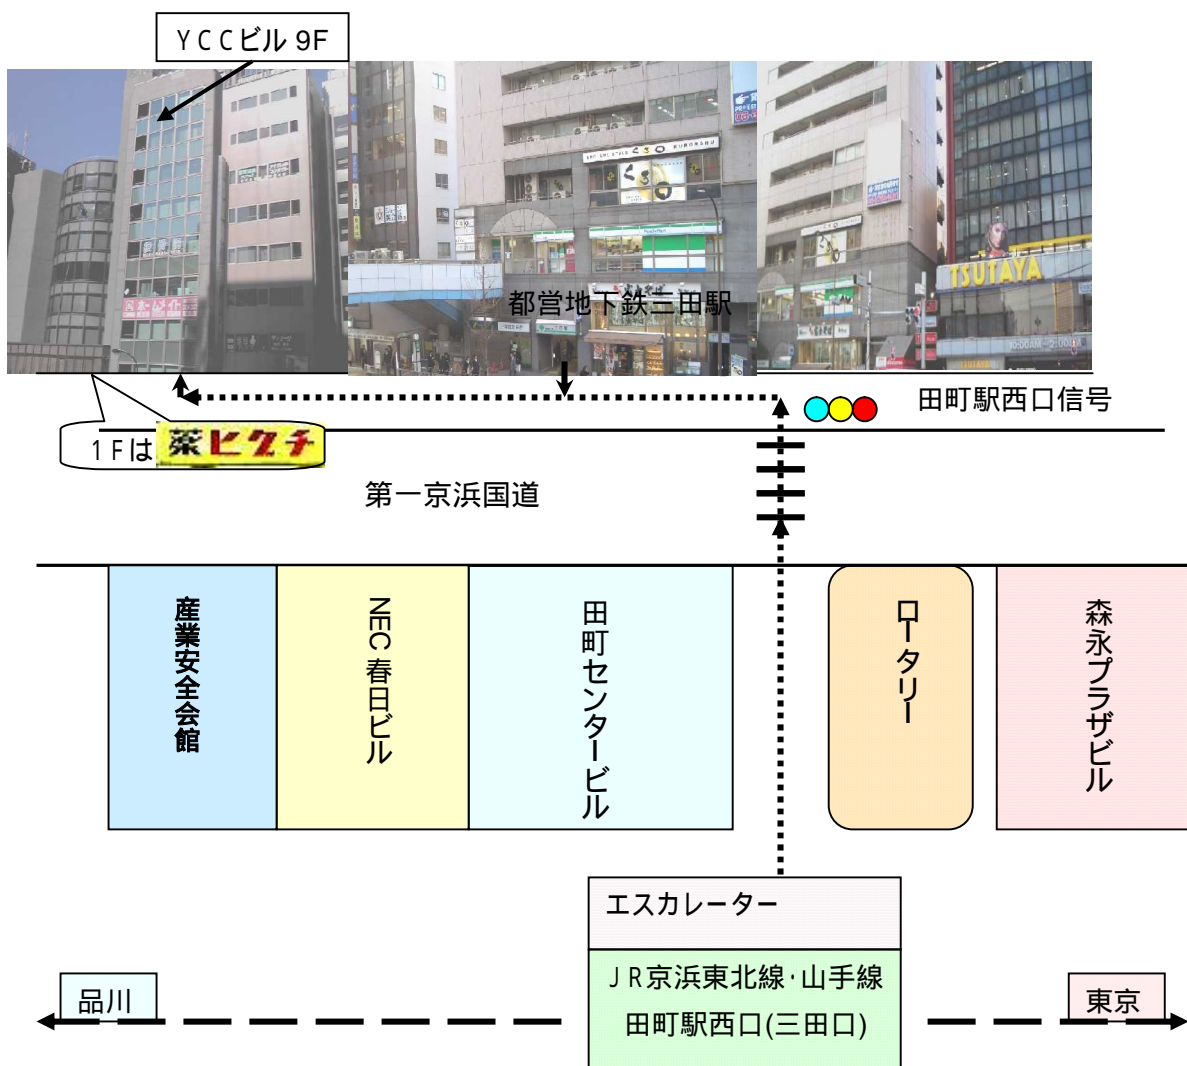

日本パウダーコーティング協同組合案内図

〒108-0014

東京都港区芝5-31-16 YCCビル9F

電話: 03-3451-8555 FAX: 03-3451-9155

メール: Japca@powder-coating.or.jp

JR田町駅: 西口(三田口)エスカレーター下り 第一京浜渡って左へ
都営地下鉄三田駅: A3出口第一京浜側から右へ